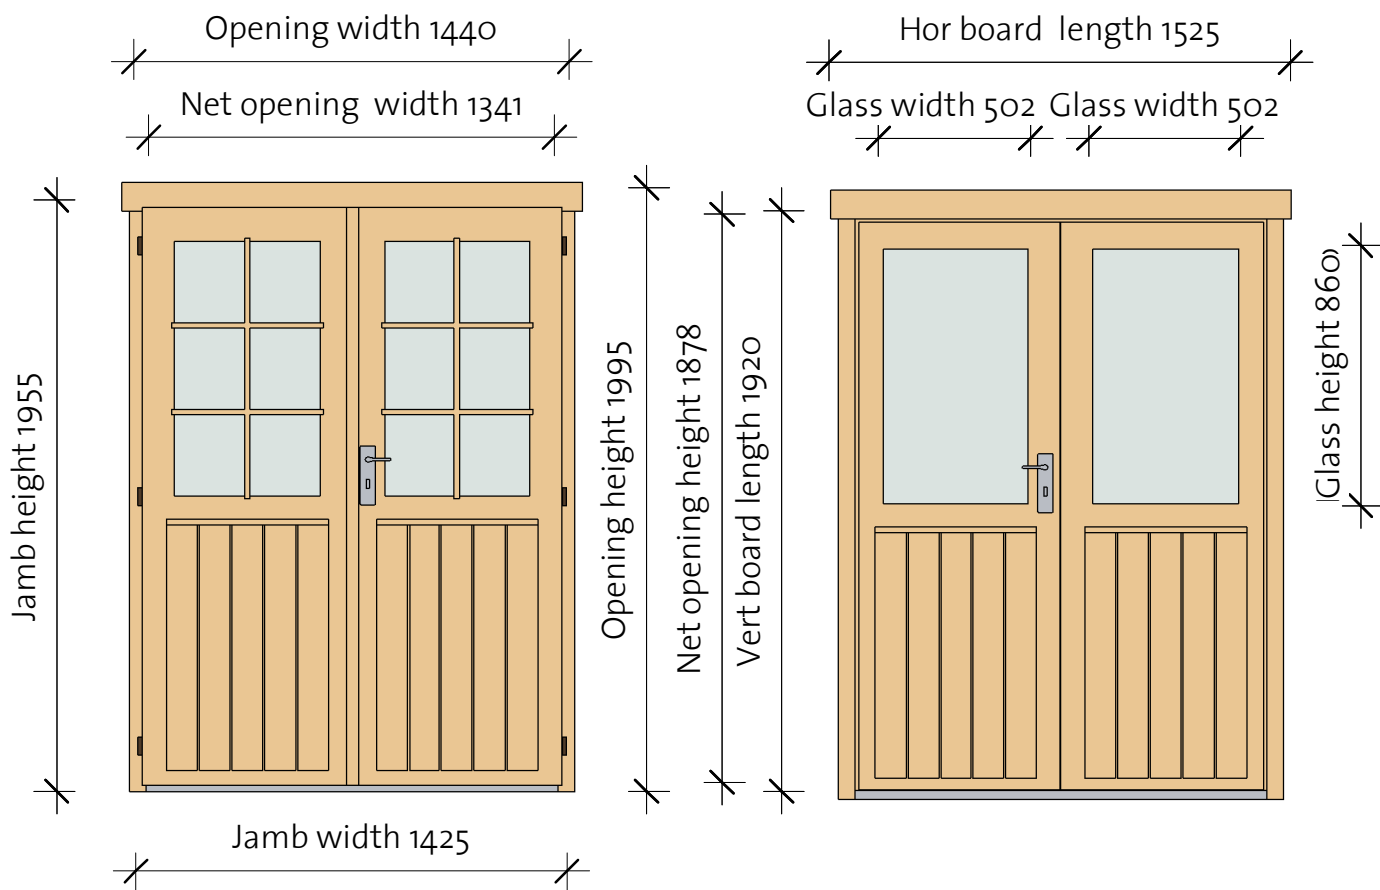

# Classic double doors 40

Classic double door 1 right

# VIKTRÄ

Right / View outside

Right / View inside

- Lengi sügavus 40 mm
- Materjal - liimpuit, kuusk
- Piirdelauad kahel pool
- Külgmised piirdelauad lengi alumise servaga tasa
- Avaneb väljapoole
- Klaaspakett 3-6-3 mm
- Mantel uks

## Classic double door 1

Model	Type	Width	Height
CDD1R	Classic double door 1 right	1425	1955
DCB6	Door crossbar 6		2x